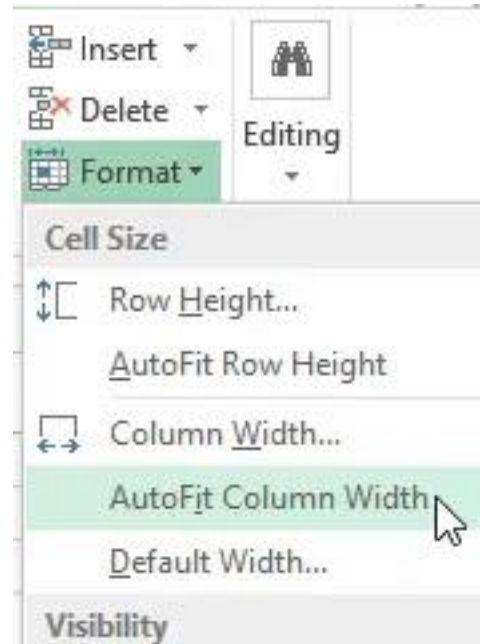

** يمكنك أيضًا الاحتواء التلقائي للعرض لعدة أعمدة في نفس الوقت. ما عليك سوى تحديد الأعمدة التي تريد احتواءها تلقائيًا، ثم حدد الأمر احتواء تلقائي بعرض العمود من القائمة المنسدلة لتنسيق في علامة التبويب الصفحة الرئيسية. يمكن أيضًا استخدام هذه الطريقة لارتفاع الصف.