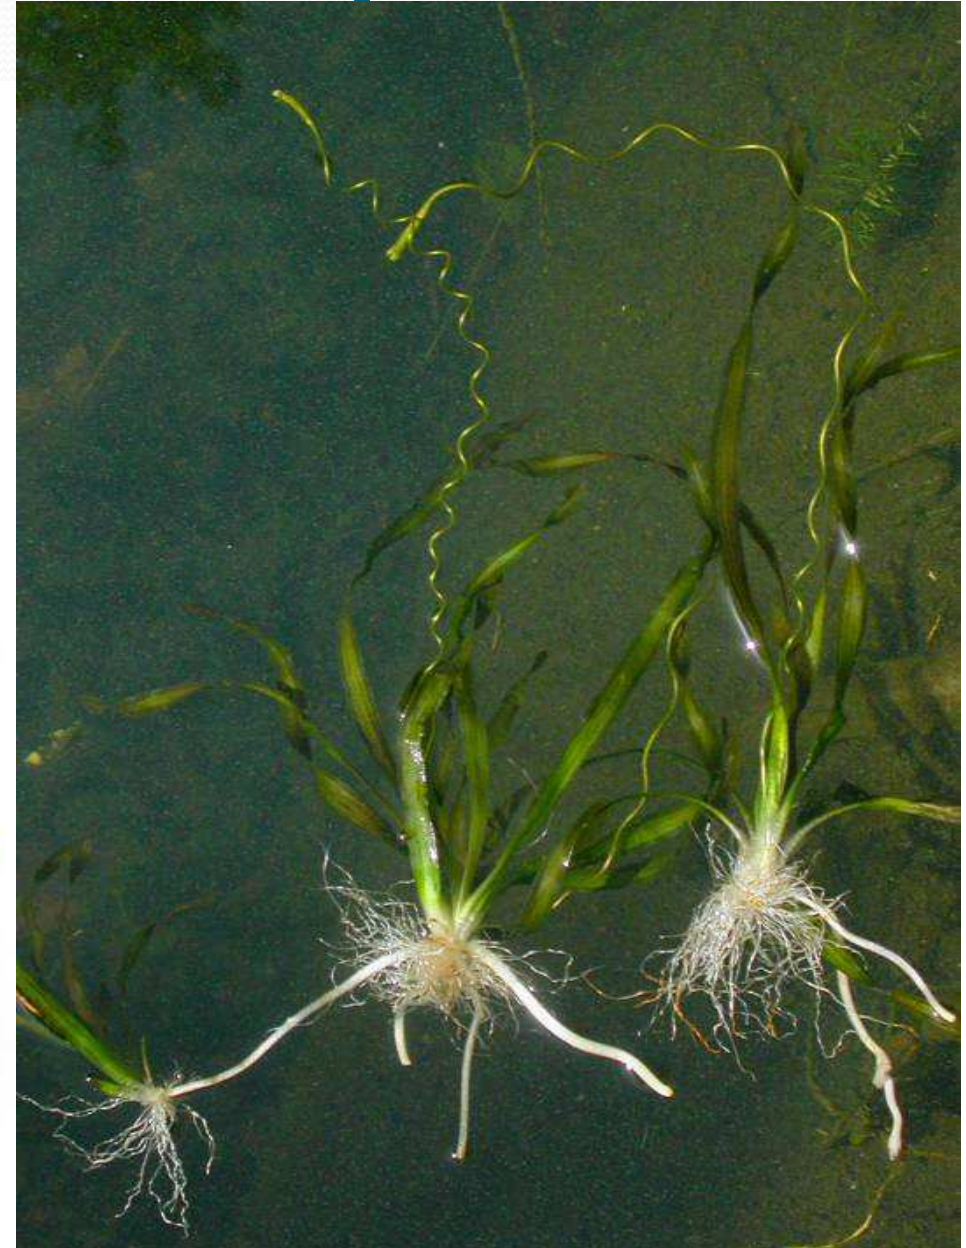

المداد المفرد: يحدث في Vallisneria